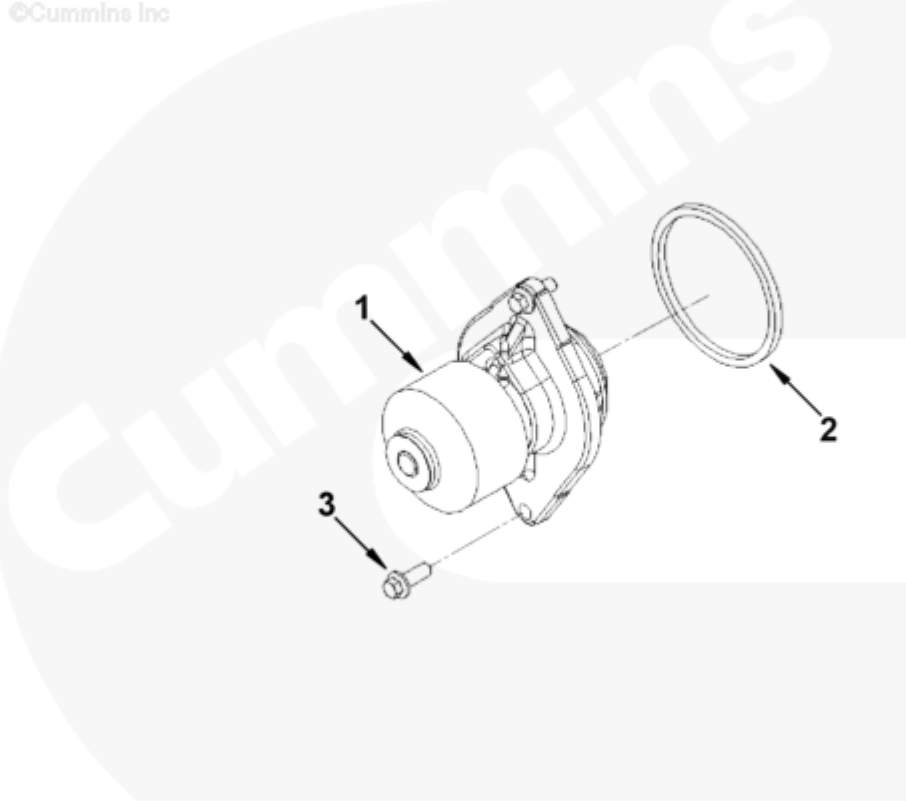

wp900ga

SMALL | MEDIUM | LARGE

Cart	Ref No	Part Number	Part Description	Required	Remarks
------	--------	-------------	------------------	----------	---------

<input type="checkbox"/>	1	3903749	Pump, Water	1	
<input type="checkbox"/>	2	3906698	Rectangular Ring Seal	1	
<input type="checkbox"/>	3	3900227	Hexagon Head Cap Screw	2	M8 X 1.25 X 22.
<input type="checkbox"/>		4089731	Water Pump Kit	A/R	
<input type="checkbox"/>	1	3283602	Water Pump	1	
<input type="checkbox"/>	2	3906698	Rectangular Ring Seal	1	